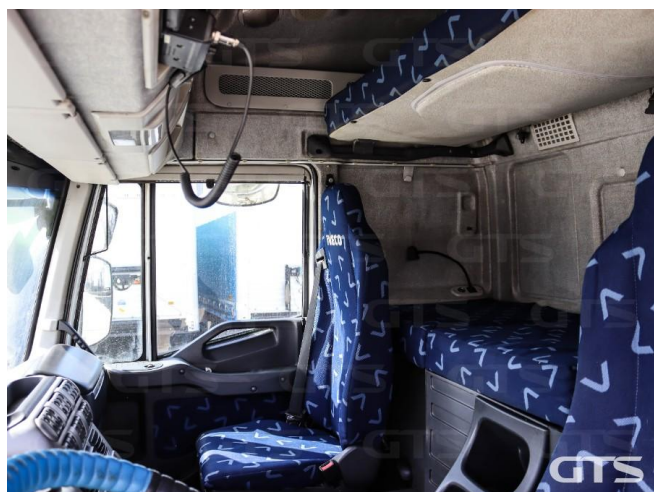

Седелный тягач

Iveco Stralis 2011 г/в

Основные характеристики

Склад: Екатеринбург	Держатель запасного колеса
Пробег: 1154000	Колёсная формула: 4x2
КПП: Механическая	Мощность (л.с.): 430
Евронорма: 3	Инструментальный ящик
Спальных мест: Два	Автономный отопитель
Обмен техники по схеме trade-in	Кондиционер
Магнитола	Кредит или лизинг в день обращения
Спойлер	